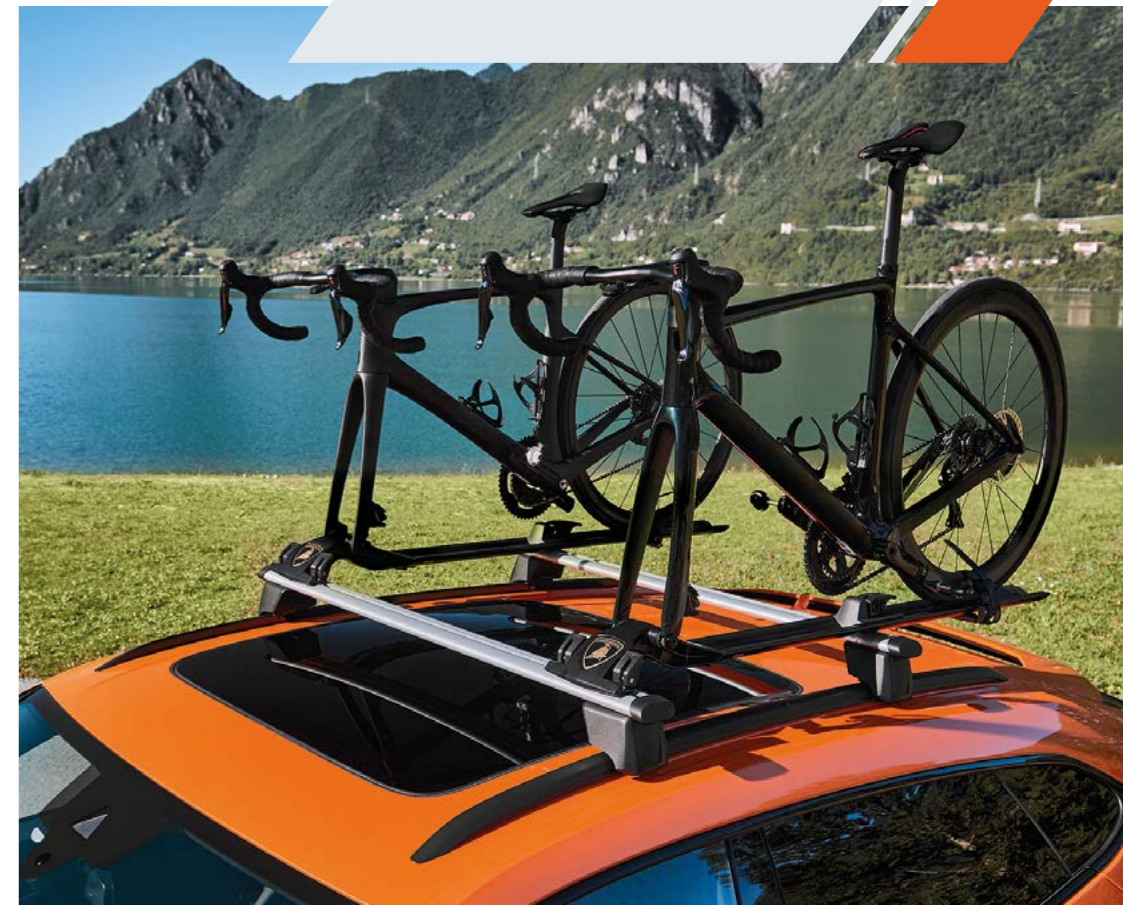

ルーフ ボックス

荷物の積載量を増やしたいというニーズに応えるルーフ ボックスは、そのデザインにも目を奪われます。デザイン、収納力、エアロダイナミクスの点で、高い基準に基づいて設計されています。あらゆる状況下で使用できるように、LEDライトを搭載し、スキー キャリアも一体化されています。

URUS / URUS S

本アクセサリーは、販売される国・地域によってご利用いただけない場合がございます。詳しい情報につきましては、Lamborghini正規ディーラーへお問い合わせください。

サイクル キャリア

スマートで洗練されたLamborghini Urusは、4輪でも2輪でも、あらゆるアドベンチャーにあなたを連れて行ってくれます。すべてのサイクリストが使えるようにシティ サイクル、レース サイクル、グラベル サイクル、MTBの各モデルに対応し、丈夫で機能性にも優れています。

URUS / URUS S

本アクセサリーは、販売される国・地域によってご利用いただけない場合がございます。詳しい情報につきましては、Lamborghini正規ディーラーへお問い合わせください。