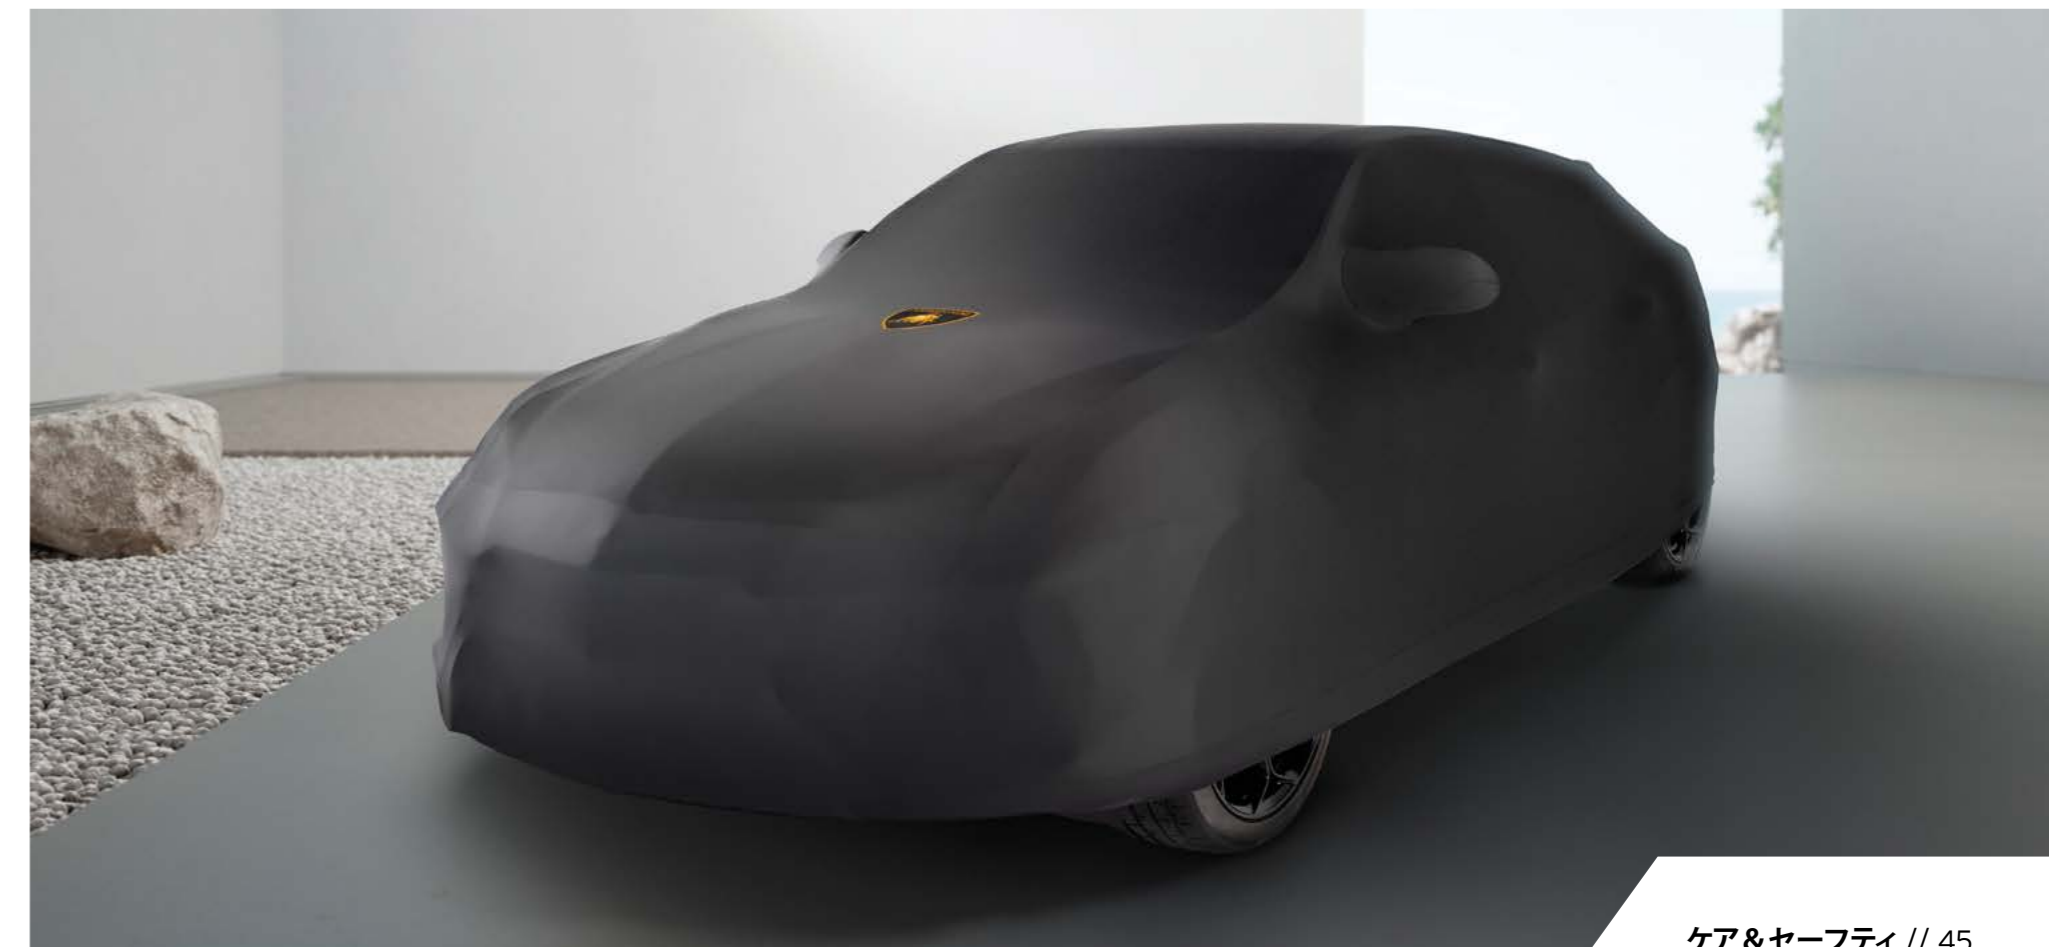

屋内用カーカバー

屋内用カーカバーがUrusを美しく包み込みます。キズがつきにくい防塵カバーにはLamborghiniロゴがあしらわれ、屋内に保管している大切なお車を確実に守ります。