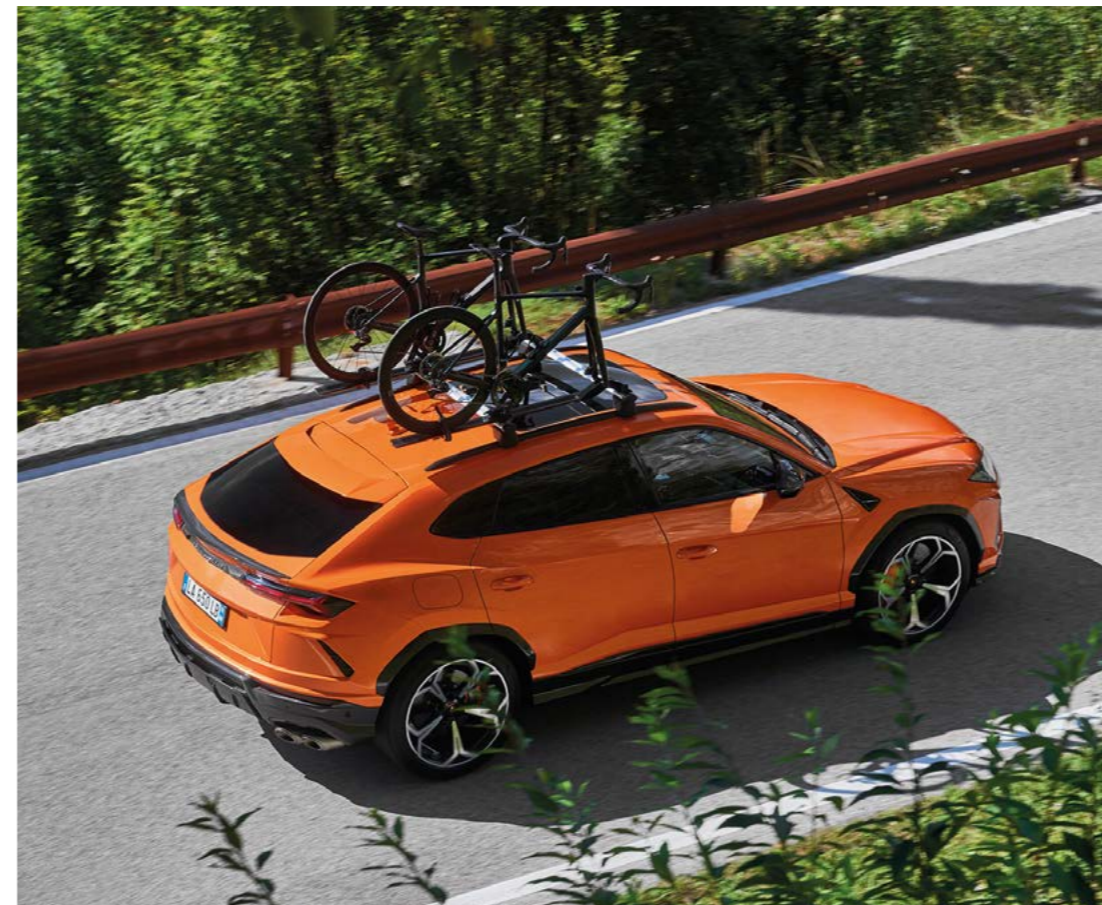

サイクル キャリア

スマートで洗練されたLamborghini Urusは、4輪でも2輪でも、あらゆるアドベンチャーにあなたを連れて行ってくれます。すべてのサイクリストが使えるようにシティ サイクル、レース サイクル、グラベル サイクル、MTBの各モデルに対応し、丈夫で機能性にも優れています。

URUS / URUS S

本アクセサリーは、販売される国・地域によってご利用いただけない場合がございます。詳しい情報につきましては、Lamborghini正規ディーラーへお問い合わせください。